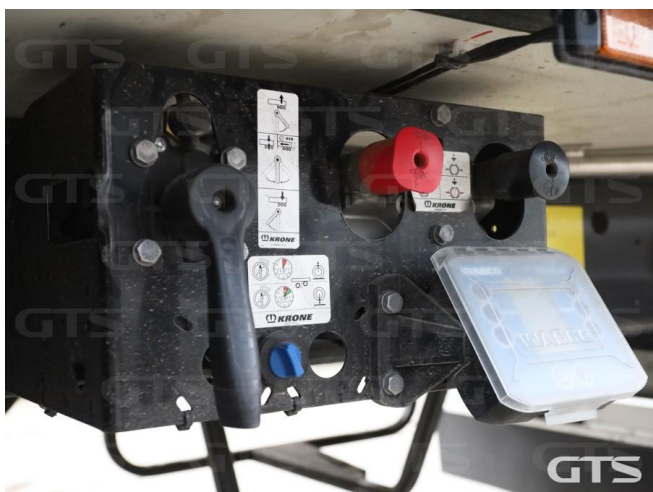

Полуприцеп-рефрижератор
Krone SD

Основные характеристики

Склад: Москва север

Количество осей: 3

Марка осей: Krone

Тормоза: Дисковые

Задний портал: Ворота

Держатель для двух запасных колес

Установка: Thermo King

Инструментальный ящик

Модель ХОУ: SLXi 300

Подъемная ось

ABS

Пневматическая подвеска

Кредит или лизинг в день обращения

Техническое описание

Год изготовления: 2024

Изготовитель: Германия

Разрешенная максимальная масса, кг: 39 000

Масса без нагрузки, кг: 7 475

Грузоподъемность, кг: 31 525

Оси: Krone

Тип тормозов: Дисковые

Подвеска: Пневматическая

Дополнительная информация

Полуприцеп-рефрижератор Krone SD 2024 г/в

Оригинал ПТС

3 оси

Подъемная ось

Цена указана с НДС

- ХОУ: Thermo King SLXi 300
- Один собственник
- Хорошее состояние
- Юридически чистое ТС
- Готов к работе!